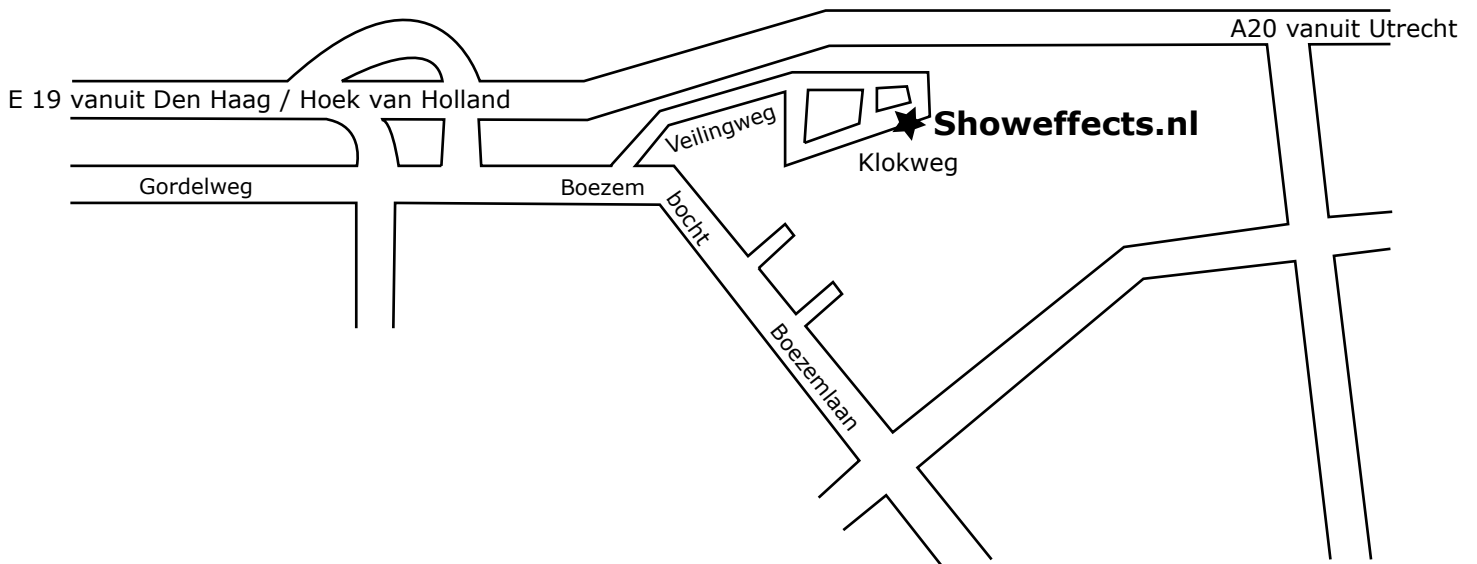

Route beschrijving

Showeffects.nl
Klokweg 35
3034 KK Rotterdam

Tel +31.(0)10.442.16.36
Fax +31.(0)10.451.17.58

Vanaf Den Haag

- Richting Utrecht (A 20) aanhouden,
- afslag Kralingen/Crooswijk,
- onder aan de afslag linksaf,
- eerste gelegenheid links over de brug,
- richting industrieterrein Veilingweg,
- T-Splitsing rechts,
- de tweede weg rechts (Veilingweg),
- einde links (Klokweg),
- na ca. 50 mtr aan de rechterkant nr. 35.

Vanaf Dordrecht

- A 16 afslag Prins Alexander,
- eerste verkeerslicht rechts,
- bij volgende verkeerslichten rechtdoor,
- einde Kralingse Bos bij tweede
- verkeerslicht rechts (Boezemlaan),
- na ca. 1km rechts richting veilingweg,
- T-Splitsing rechts,
- de tweede weg rechts (Veilingweg),
- einde links (Klokweg),
- na ca. 50 meter aan de rechterkant nr. 35.

Vanaf Utrecht

- Afslag Prins Alexander
- eerste verkeerslicht links,
- derde verkeerslicht rechts (Alexandrium)
- rechtdoor (door Kralingse Bos)
- einde Kralingse Bos bij tweede
- verkeerslicht rechts (Boezemlaan),
- na ca. 1km rechts richting Veilingweg,
- T-Splitsing rechts,
- de tweede weg rechts (Veilingweg),
- einde links (Klokweg),
- na ca. 50 meter aan de rechterkant nr. 35.